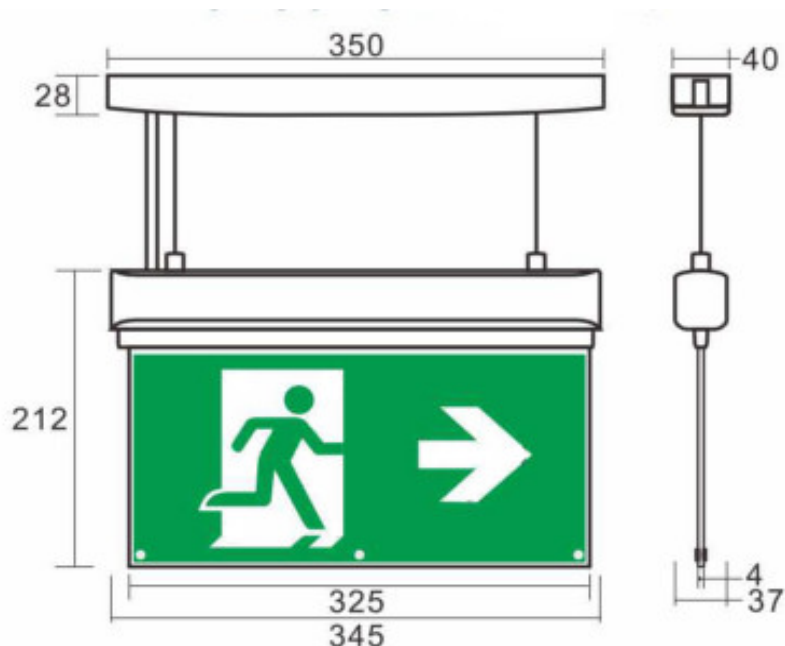

STAR GLASS LED UNI IP20 LED

Type / Typ	Mode Režim	Weight Hmotnosť (kg)	Times Čas	Light source Svetelný zdroj	Temperature of Working condition Pracovná teplota	Dimensions Rozmery (mm)
STAR GLASS LED UNI	maintained / trvalý	0,8	3h	2W	+0..+40	350 x 240 x 40
STAR GLASS LED UNI	no maintained / netrvalý	0,8	3h	2W	+0..+40	350 x 240 x 40

Main properties / Hlavné vlastnosti

Body is made of self extinguish plastic – white.

Gear tray is from metal sheet.

Diffuser: PMMA.

Fixtures are constructed for easiest adjusting, change, maintenance and cleaning.

Teleso svietidla je vyrobené zo samozhášavého plastu – biela.

Nosná časť elektrovýzbroje je z plechu.

Plastový difúzor je vyrobený z vysoko odolného PMMA.

Svietidla sú konštruované pre čo najľahšie nastavenie, výmenu, údržbu a čistenie.

Dimensions / Rozmery