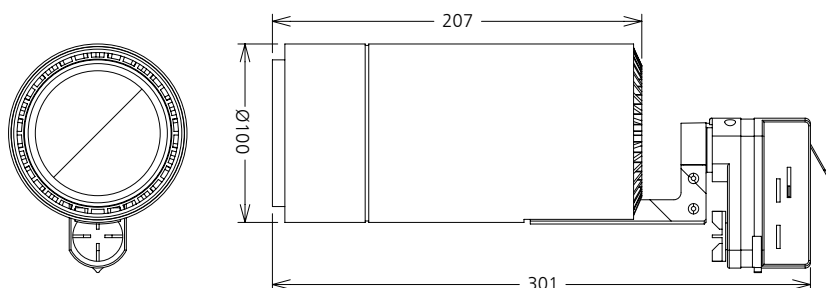

LTS ZOOM LED IP20

LED Reflectors IP20/40 - LED Reflektorové IP20/40

Type / Typ	Power Výkon (W)	Luminous flux Svetelný tok (lm)	Color temperature Farba (K)	Dimensions Rozmery (Ax B mm)
LTS ZOOM LED	35W	3720	4000	Ø100x301
Váha 1 Kg				

*Teplota okolia : 25°C tolerancia výkonu +/- 5%

** Lumen tolerancia : +/- 7%

Dimensions / Rozmery

Photometry

AVERAGE BEAM ANGLE (50%): 54.3DEG

UNIT: cd

- C0/180, 54.0deg
- C30/210, 54.3deg
- C60/240, 54.5deg
- C90/270, 54.4deg

Adjustable lighting orientation with 360 degree in horizontal direction and 180 in vertical direction provided

Nastaviteľná orientácia osvetlenia s horizontálnym smerom 360 stupňov a vertikálnym smerom 180