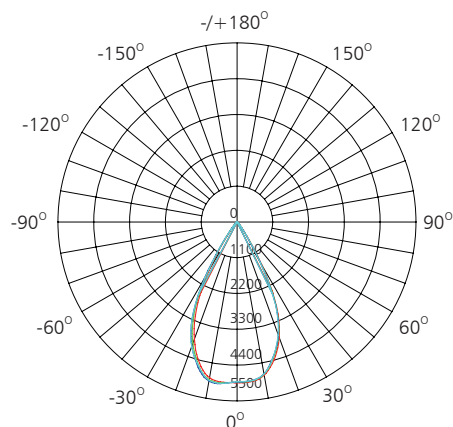

LTS ZOOM LED IP20

LED Reflectors IP20/40 - LED Reflektorové IP20/40

Type / Typ	Power Výkon (W)	Luminous flux Svetelný tok (lm)	Color temperature Farba (K)	Dimensions Rozmery (Ax B mm)
LTS ZOOM LED	35W	3720	4000	Ø100x301
Váha 1 Kg				

*Teplota okolia : 25°C tolerancia výkonu +/- 5%

** Lumen tolerancia : +/- 7%

Dimensions / Rozmery

Photometry

AVERAGE BEAM ANGLE (50%): 54.3DEG

UNIT: cd

- C0/180, 54.0deg
- C30/210, 54.3deg
- C60/240, 54.5deg
- C90/270, 54.4deg

Adjustable lighting orientation with 360 degree in horizontal direction and 180 in vertical direction provided

Nastaviteľná orientácia osvetlenia s horizontálnym smerom 360 stupňov a vertikálnym smerom 180

Up to 70% energy saving compared to standard CFL

Long lifetime of 40,000 hours

10°/60° beam angle CCT: 4000K

No UV/IR light

Až 70% úspora energie v porovnaní so štandardným CFL

Dlhá životnosť 40 000 hodín

10°/60° uhol vyžarovania CCT: 4000K