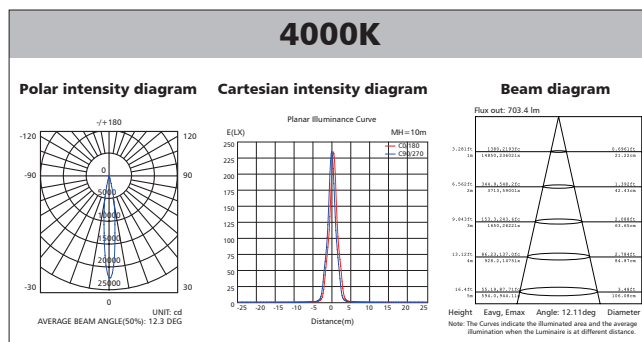

*Teplota okolia : 25°C tolerancia výkonu +/- 5%

** Lumen tolerancia : +/- 7%

Dimensions / Rozmery

Photometry

AVERAGE BEAM ANGLE (50%): 54.3DEG

UNIT: cd

- C0/180, 54.0deg
- C30/210, 54.3deg
- C60/240, 54.5deg
- C90/270, 54.4deg