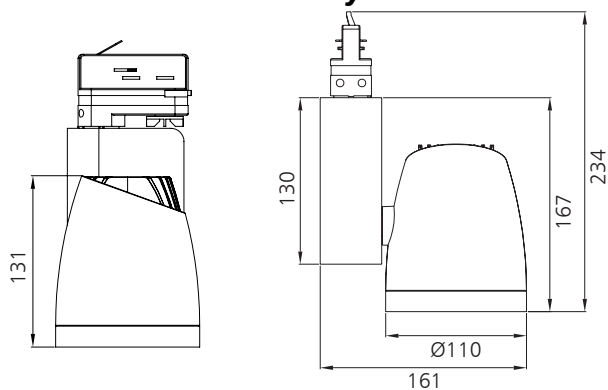

LTS TL LED IP20

LED Reflectors IP20/40 - LED Reflektorové IP20/40

Type / Typ	Power Výkon (W)	Luminous flux Svetelný tok (lm)	Color temperature Farba (K)	Dimensions Rozmery (AxB mm)
LTS TL LED	35W	3600	4000	161x234
Váha 2,18 Kg				

*Teplota okolia : 25°C tolerancia výkonu +- 5%

** Lumen tolerancia : +- 7%

Dimensions / Rozmery

Photometry

UNIT: cd

- C0/180, 47.2 deg
- C30/210, 47.6 deg
- C60/240, 47.9 deg
- C90/270, 48.0 deg

AVERAGE BEAM ANGLE (50%): 47.7DEG