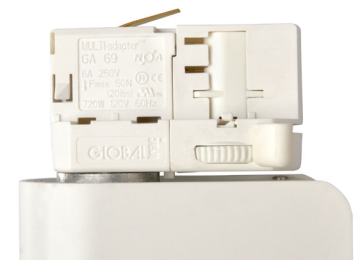

LTS TL LED IP20

LED Reflectors IP20/40 - LED Reflektorové IP20/40

Type / Typ	Power Výkon (W)	Luminous flux Svetelný tok (lm)	Color temperature Farba (K)	Dimensions Rozmery (AxB mm)
LTS TL LED	35W	3600	4000	161x234
Váha 2,18 Kg				

*Teplota okolia : 25°C tolerancia výkonu +- 5%

** Lumen tolerancia : +- 7%

Dimensions / Rozmery

Photometry

UNIT: cd

- C0/180, 47.2 deg
- C30/210, 47.6 deg
- C60/240, 47.9 deg
- C90/270, 48.0 deg

AVERAGE BEAM ANGLE (50%): 47.7DEG

Adjustable lighting orientation with 360 degree in horizontal direction and 180 in vertical direction provided

Nastaviteľná orientácia osvetlenia s horizontálnym smerom 360 stupňov a vertikálnym smerom 180

1-circuit adapter, 3-circuit adapter offered for wide choice.

1-obvodový adaptér, 3-obvodový adaptér ponúka široký výber.

Up to 70% energy saving compared to standard CFL
 Long lifetime of 40,000 hours
 15°/24°/45°/60° beam angle CCT: 4000K
 No UV/IR light