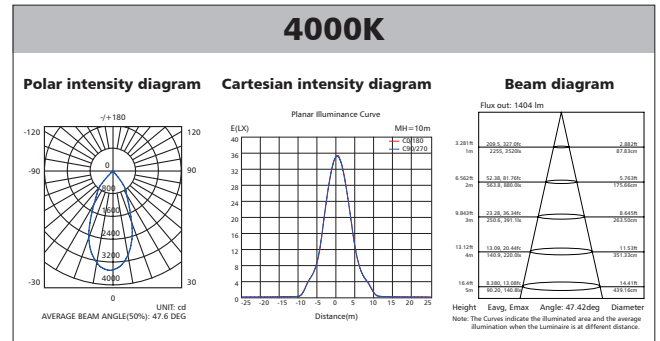

LTS TL LED IP20

LED Reflectors IP20/40 - LED Reflektorové IP20/40

Type / Typ	Power Výkon (W)	Luminous flux Svetelný tok (lm)	Color temperature Farba (K)	Dimensions Rozmery (AxB mm)
LTS TL LED	35W	3600	4000	161x234
Váha 2,18 Kg				

*Teplota okolia : 25°C tolerancia výkonu +- 5%

** Lumen tolerancia : +- 7%

Dimensions / Rozmery

Photometry

UNIT: cd

- C0/180, 47.2 deg
- C30/210, 47.6 deg
- C60/240, 47.9 deg
- C90/270, 48.0 deg

AVERAGE BEAM ANGLE (50%): 47.7DEG