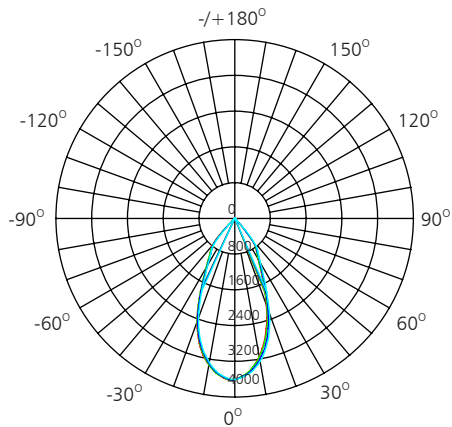

LTS TL LED IP20

LED Reflectors IP20/40 - LED Reflektorové IP20/40

Type / Typ	Power Výkon (W)	Luminous flux Svetelný tok (lm)	Color temperature Farba (K)	Dimensions Rozmery (AxB mm)
LTS TL LED	35W	3600	4000	161x234
Váha 2,18 Kg				

*Teplota okolia : 25°C tolerancia výkonu +- 5%

** Lumen tolerancia : +- 7%

Dimensions / Rozmery

Photometry

UNIT: cd

- C0/180, 47.2 deg
- C30/210, 47.6 deg
- C60/240, 47.9 deg
- C90/270, 48.0 deg

AVERAGE BEAM ANGLE (50%): 47.7DEG

Adjustable lighting orientation with 360 degree in horizontal direction and 180 in vertical direction provided

Nastaviteľná orientácia osvetlenia s horizontálnym smerom 360 stupňov a vertikálnym smerom 180