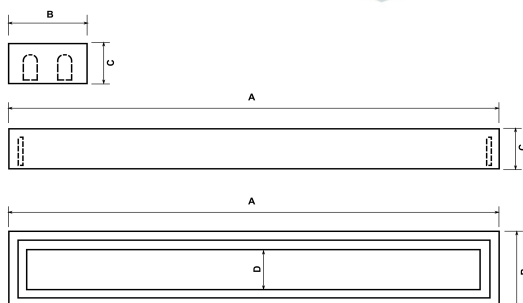

FLF OUTSIDE T5/T8 OPAL / PRISMA IP 40/44 Tight 130mm

Typ / Type	Výkon Power [W]	Pätica Lampholder EVG	Hmotnosť [kg] Weight [kg] N/B	Rozměry Dimensions AxBxCxD [mm]
FLF 1X18 W OUTSIDE OP / PR NAROW	1X18	G13/T8	2,5 / 2,7	600 x 130 x 70 x 65
FLF 1X36 W OUTSIDE OP / PR NAROW	1X36	G13/T8	3,4 / 3,6	1200 x 130 x 70 x 65
FLF 1X58 W OUTSIDE OP / PR NAROW	1X58	G13/T8	4,3 / 4,5	1565 x 130 x 70 x 65
FLF 2X18 W OUTSIDE OP / PR NAROW	2X18	G13/T8	2,5 / 2,7	600 x 130 x 70 x 65
FLF 2X36 W OUTSIDE OP / PR NAROW	2X36	G13/T8	3,4 / 3,6	1200 x 130 x 70 x 65
FLF 2X58 W OUTSIDE OP / PR NAROW	2X58	G13/T8	4,3 / 4,5	1565 x 130 x 70 x 65
FLF 1X14 W OUTSIDE OP / PR NAROW	1X14	G5/T5	2,5 / 2,7	600 x 130 x 70 x 65
FLF 1X24 W OUTSIDE OP / PR NAROW	1X24	G5/T5	2,5 / 2,7	600 x 130 x 70 x 65
FLF 1X28 W OUTSIDE OP / PR NAROW	1X28	G5/T5	3,4 / 3,6	1200 x 130 x 70 x 65
FLF 1X54 W OUTSIDE OP / PR NAROW	1X54	G5/T5	3,4 / 3,6	1200 x 130 x 70 x 65
FLF 1X35 W OUTSIDE OP / PR NAROW	1X35	G5/T5	4,3 / 4,5	1565 x 130 x 70 x 65
FLF 1X49 W OUTSIDE OP / PR NAROW	1X49	G5/T5	4,3 / 4,5	1565 x 130 x 70 x 65
FLF 1X80 W OUTSIDE OP / PR NAROW	1X80	G5/T5	4,3 / 4,5	1565 x 130 x 70 x 65
FLF 2X14 W OUTSIDE OP / PR NAROW	2X14	G5/T5	2,5 / 2,7	600 x 130 x 70 x 65
FLF 2X24 W OUTSIDE OP / PR NAROW	2X24	G5/T5	2,5 / 2,7	600 x 130 x 70 x 65
FLF 2X28 W OUTSIDE OP / PR NAROW	2X28	G5/T5	3,4 / 3,6	1200 x 130 x 70 x 65
FLF 2X54 W OUTSIDE OP / PR NAROW	2X54	G5/T5	3,4 / 3,6	1200 x 130 x 70 x 65
FLF 2X35 W OUTSIDE OP / PR NAROW	2X35	G5/T5	4,3 / 4,5	1565 x 130 x 70 x 65
FLF 2X49 W OUTSIDE OP / PR NAROW	2X49	G5/T5	4,3 / 4,5	1565 x 130 x 70 x 65

Pre kombináciu s núdzovou jednotkou doplniť NDZ/1 hod alebo NDZ/3 hod.
For emergency variant add NDZ/1 hour or NDZ/3 hour, depending on specification.