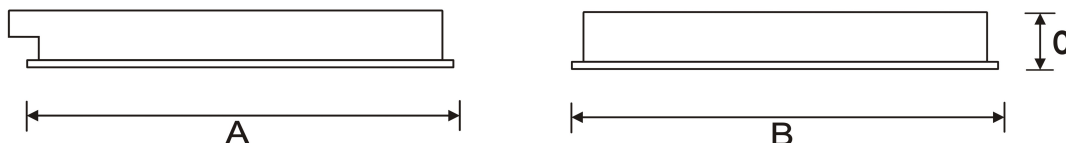

Je dodávané v prevedení:

s elektronickým predradníkom EVG

v kombinácii s núdzovou jednotkou (núdzový inverter) (NDZ/1 hod, NDZ/3 hod)

FLF INSIDE T5/T8 IP54/IP65 PRISMA/OPAL/PAR

Type / Typ	Power Výkon (W)	Pätica Lampholder	Optics Optika	Lamp type Typ zdroja	Dimensions Rozmery AxBxC (mm)
FLF 4X18W INSIDE T8	4X18W	G13	OPAL/PRISMA/PAR	T8	595x595x82
FLF 2X36W INSIDE T8	2X36W	G13	OPAL/PRISMA/PAR	T8	1195x295x82
FLF 4X36W INSIDE T8	4X36W	G13	OPAL/PRISMA/PAR	T8	1195x595x82
FLF 4X36W INSIDE 2G11	4X36W	2G11	OPAL/PRISMA/PAR	DULUX-L	595x595x82
FLF 3X55W INSIDE 2G11	3X55W	2G11	OPAL/PRISMA	DULUX-L	595x595x82
FLF 4X55W INSIDE 2G11	4X55W	2G11	OPAL/PRISMA	DULUX-L	595x595x82
FLF 4X14W INSIDE T5	4X14W	G5	OPAL/PRISMA/PAR	T5	595x595x82
FLF 4X24W INSIDE T5	4X24W	G5	OPAL/PRISMA/PAR	T5	595x595x82
FLF 2X28W INSIDE T5	2X28W	G5	OPAL/PRISMA/PAR	T5	1195x295x180
FLF 2X54W INSIDE T5	2X55W	G5	OPAL/PRISMA/PAR	T5	1195x295x180
FLF 3X28W INSIDE T5	3X28W	G5	OPAL/PRISMA	T5	1195x595x180
FLF 3X54W INSIDE T5	3X54W	G5	OPAL/PRISMA	T5	1195x595x180

Dimensions / Rozmery

Desing / Vyhotovenie

Body is made from trimmed steel sheet a thickness of 0,6mm.

Surface treatment white powder coating RAL 9003.

PRS – Prismatic cover is made from PMMA equipped with 12 clamping screws.

Lights are constructed for easiest adjusting, change, cleaning and maintenance.

Teleso svietidla sú vyrobené z ocelového plechu hrúbky 0,6 mm, povrchovo upraveného práškovou farbou – komaxit RAL 9003.

Prismatický kryt je vyrobený z PMMA, vybavený je 12 upínacími skrutkami.