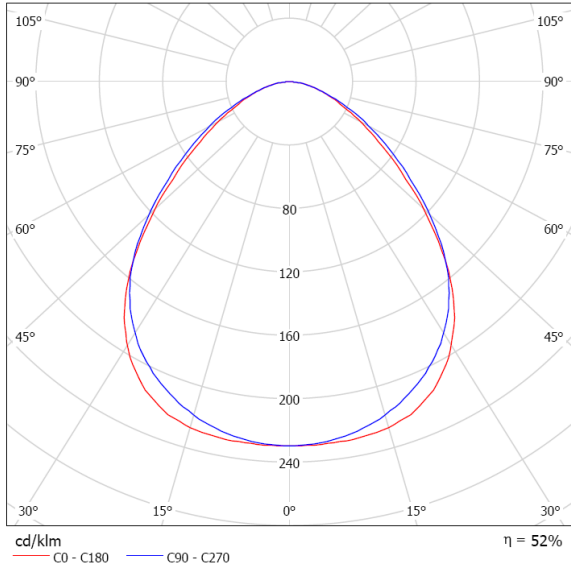

Svietidla sú konštruované pre čo najľahšie nastavenie, výmenu, údržbu a čistenie.

Photometry

OPAL 2x54W

PRISMA 2X54W

PAR 2X54W