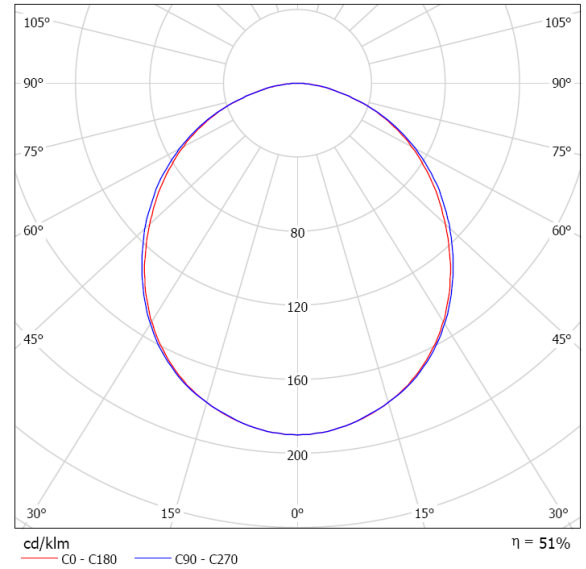

Svietidla sú konštruované pre čo najľahšie nastavenie, výmenu, údržbu a čistenie.

Photometry

OPAL 2x54W

PRISMA 2X54W

PAR 2X54W