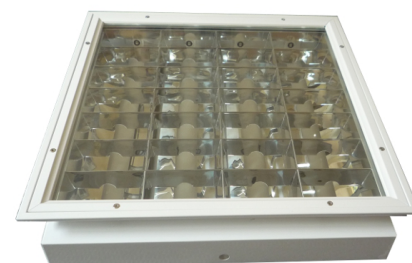

Je dodávané v prevedení:

s elektronickým predradníkom EVG

v kombinácii s núdzovou jednotkou (núdzový inverter) (NDZ/1 hod, NDZ/3 hod)