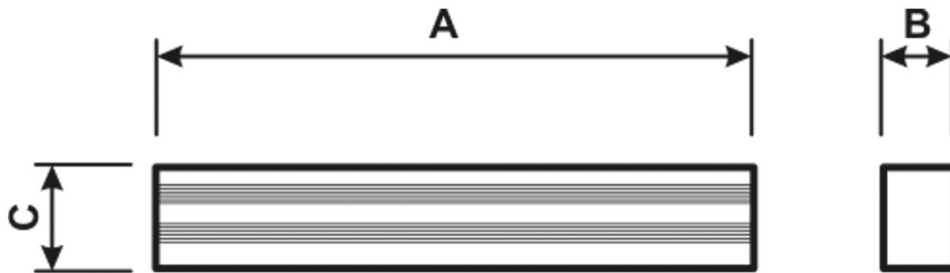

*Light construction provide well-proportioned illumination.*

*Závesné interiérové svietidlo s elektronickým predradníkom, s krytím IP40, s možnosťou použitia rôznych výkonových variant pre žiarivky T8 a T5.*

*Konštrukcia svetla zaručuje rovnomerné osvetlenie celého priestoru.*

Type / Typ	Power Výkon (W)	Pätica Lampholder	Weight Hmotnosť (kg)	Lamp type Typ zdroja	Dimensions Rozmery AxBxC (mm)
FHF C 1X28W OPALT5	1X28W	G5	2,92	T5	1240x73x94
FHF C 1X54W OPALT5	1X54W	G5	2,92	T5	1240x73x94
FHF C 1X36W OPALT8	1X36W	G13	2,92	T8	1240x73x94

### Desing / Vyhotovenie

Body is made from aluminum cast profiled sheet.  
 Surface treatment powder coating RAL 7001 (silver-grey).  
 Diffuser is from high polished aluminum sheet and komaxit surfaced metal sheet grid.  
 Lights are constructed for easiest adjusting, change, cleaning and maintenance.  
 Suspension system is included. (2pcs)

Teleso svietidla je vyrobené z profilu z hliníkovej zliatiny povrchovo upraveného práškovou farbou – komaxit RAL 7001 (striebrošedá).  
 Optika je tvorená odraznou plochou z vysokolešteného hliníkového plechu a opálovým sklom.  
 Svietidla sú konštruované s ohľadom na jednoduchú údržbu a výmenu svetelných zdrojov.  
 Súčasťou svietidla sú závesy (2ks).