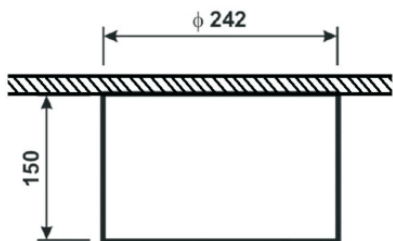

Reflektor je z vysokolešteného hliníka s opálovým sklom.

Svietidlá sú konštruované pre čo najľahšie nastavenie, výmenu, údržbu a čistenie.

Dimensions / Rozmery

Photometry

1X13W