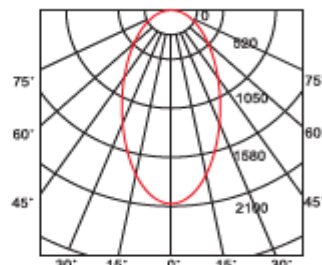

DL 800 G LED IP44

Type / Typ	Power Výkon (W)	Luminous flux Svetelný tok (lm)	Dimensions Rozmery AxB (mm)	Dimensions hole size Rozmery otvoru (mm)	Color temperature Farba (K)
DL 800 G LED	25W	2130	Ø 230x108	Ø 205	3000
DL 800 G LED	32W	2960	Ø 230x108	Ø 205	3000
DL 800 G LED	45W	3910	Ø 230x108	Ø 205	3000
DL 800 G LED	25W	2400	Ø 230x108	Ø 205	4000
DL 800 G LED	32W	3160	Ø 230x108	Ø 205	4000
DL 800 G LED	45W	4220	Ø 230x108	Ø 205	4000

Dimensions / Rozmery

Photometric Diagram /

18W 84° 3000K CRI>80

32W 84° 3000K CRI>80

45W 84° 3000K CRI>80