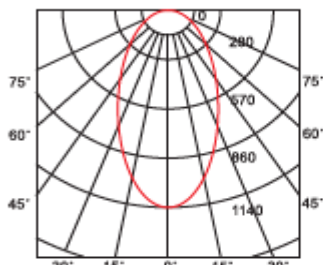

DL 800 G LED IP44

Type / Typ	Power Výkon (W)	Luminous flux Svetelný tok (lm)	Dimensions Rozmery AxB (mm)	Dimensions hole size Rozmery otvoru (mm)	Color temperature Farba (K)
DL 800 G LED	25W	2130	Ø 230x108	Ø 205	3000
DL 800 G LED	32W	2960	Ø 230x108	Ø 205	3000
DL 800 G LED	45W	3910	Ø 230x108	Ø 205	3000
DL 800 G LED	25W	2400	Ø 230x108	Ø 205	4000
DL 800 G LED	32W	3160	Ø 230x108	Ø 205	4000
DL 800 G LED	45W	4220	Ø 230x108	Ø 205	4000

Dimensions / Rozmery

Photometric Diagram /

18W 84° 3000K CRI>80

32W 84° 3000K CRI>80

45W 84° 3000K CRI>80