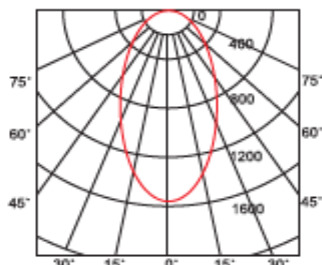

DL 800 G LED IP44

Type / Typ	Power Výkon (W)	Luminous flux Svetelný tok (lm)	Dimensions Rozmery AxB (mm)	Dimensions hole size Rozmery otvoru (mm)	Color temperature Farba (K)
DL 800 G LED	25W	2130	Ø 230x108	Ø 205	3000
DL 800 G LED	32W	2960	Ø 230x108	Ø 205	3000
DL 800 G LED	45W	3910	Ø 230x108	Ø 205	3000
DL 800 G LED	25W	2400	Ø 230x108	Ø 205	4000
DL 800 G LED	32W	3160	Ø 230x108	Ø 205	4000
DL 800 G LED	45W	4220	Ø 230x108	Ø 205	4000

Dimensions / Rozmery

Photometric Diagram /

18W 84° 3000K CRI>80

32W 84° 3000K CRI>80

45W 84° 3000K CRI>80