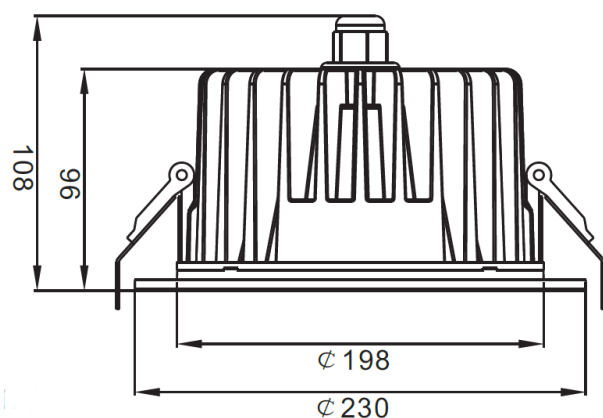

DL 800 G LED IP44

Type / Typ	Power Výkon (W)	Luminous flux Svetelný tok (lm)	Dimensions Rozmery AxB (mm)	Dimensions hole size Rozmery otvoru (mm)	Color temperature Farba (K)
DL 800 G LED	25W	2130	Ø 230x108	Ø 205	3000
DL 800 G LED	32W	2960	Ø 230x108	Ø 205	3000
DL 800 G LED	45W	3910	Ø 230x108	Ø 205	3000
DL 800 G LED	25W	2400	Ø 230x108	Ø 205	4000
DL 800 G LED	32W	3160	Ø 230x108	Ø 205	4000
DL 800 G LED	45W	4220	Ø 230x108	Ø 205	4000

Dimensions / Rozmery

Photometric Diagram /

18W 84° 3000K CRI>80

32W 84° 3000K CRI>80

45W 84° 3000K CRI>80