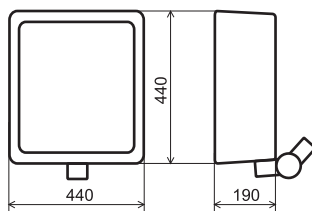

SRL 07

Typ / Type	Výkon Power [W]	Pätica Lampholder VVG/EVG	Kód Code
SRL 07 LED 1/2/3x18 W / 740	1/2/3x18	-	SRL07LED1or2or3x18W
SRL 07 LED 1/2/3x20 W / 730	1/2/3x20	-	SRL07LED1or2or3x20W
SRL 07 LED 1/2/3x33 W / 740	1/2/3x33	-	SRL07LED1or2or3x33W
SRL 07 LED 1/2/3x34 W / 730	1/2/3x34	-	SRL07LED1or2or3x34W
SRL 07 LED 1/2/3x50 W / 740	1/2/3x50	-	SRL07LED1or2or3x50W
SRL 07 LED 1/2/3x53 W / 730	1/2/3x53	-	SRL07LED1or2or3x53W
SRL 07 150 W	150	E40 MHL, SHC	SRL07150WMHLorSHC
SRL 07 250 W 2,15 A	250	E40 MHL	SRL07250W2,15MH
SRL 07 250 W 3,0 A	250	E40 MHL, SHC	SRL07250W3,0MHLorSHC
SRL 07 400 W 3,5 A	400	E40 MHL	SRL07400W3,5MHL
SRL 07 400 W 4,2 A	400	E40 MHL, SHC	SRL07400W4,2MHLorSHC
SRL 07 120 W IL	120	-	SRL07120WIL
SRL 07 200 W IL	200	-	SRL07200WIL
SRL 07 250 W IL	250	-	SRL07250WIL

street light or projector

Svietidlo sa môže používať tiež ako projektor. Pri svietidlách s výkonom 150W pre MH je možnosť použiť elektronický predradník. Hmotnosť svietidla sa mení v závislosti od použitia komponentov v predradníkovej časti od rôznych výrobcov. Light can be used as a projector too. For lights with watage 150W for MH is possibility to use electronic ballast. Weight is changed according to used components in gear box part.