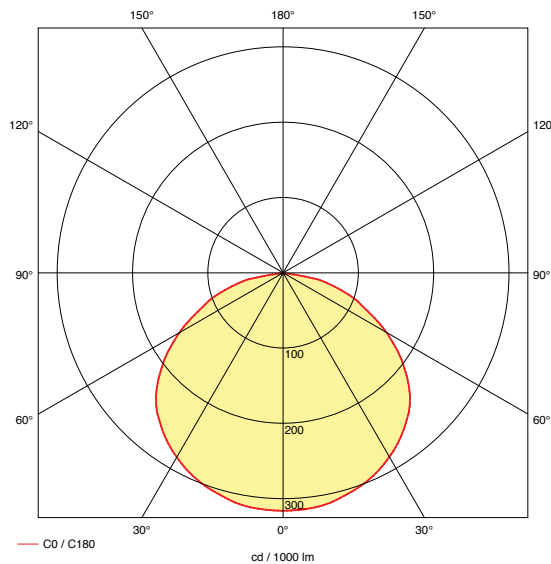

ST- štandardná verzia / standard version
AT - Test automatický individuálny / automatic separate test
DATA - Centrálny monitoring / central monitoring
CB - Centrálna batéria / central battery