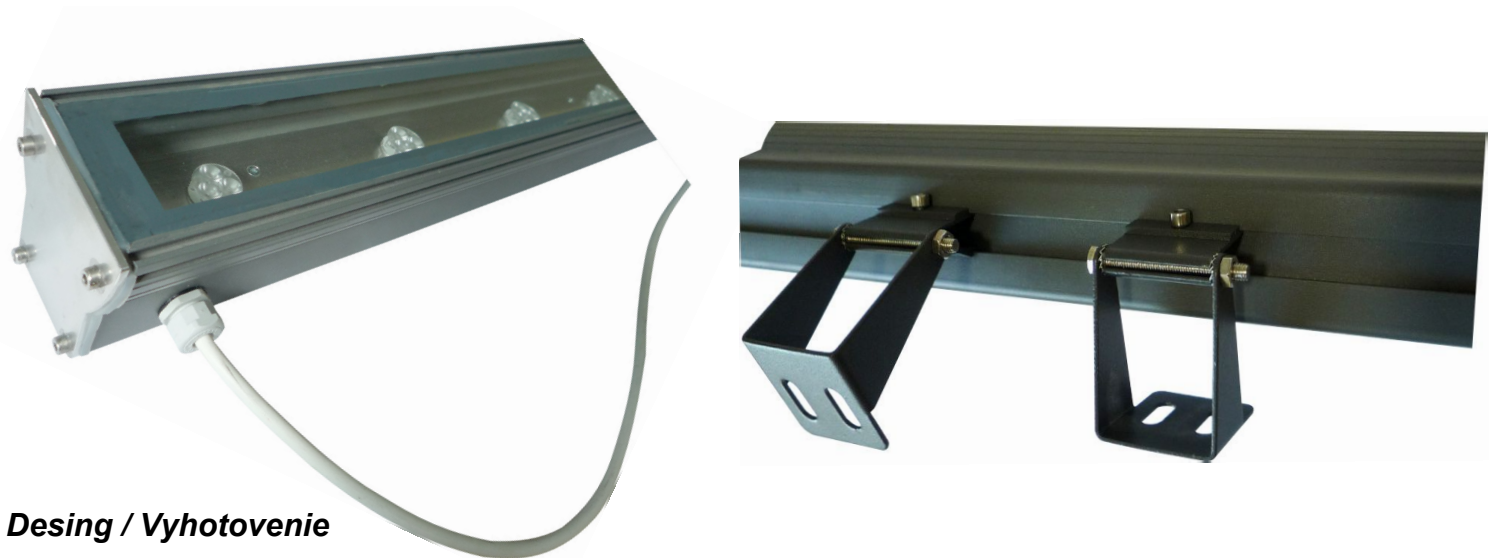

## WALL WASHER 880 IP65

LED Wall Washer IP65

*Lighting LED WALL WASHER 880 IP65 has a maximum emphasis on the radiating characteristics, illumination uniformity, reliability and easy installation.*

*Svietidlo LED WALL WASHER 880 IP65 má maximálny dôraz kladený na vyžarovacie charakteristiky, rovnomernosť osvetlenia, bezporuchovosť a ľahkú montáž.*

# WALL WASHER 880 IP65

| Type / Typ           | Power<br>Výkon<br>(W) | Dimensions<br>Rozmery<br>AxBxC (mm) | Optics<br>Optika  | Luminous flux<br>Svetelný tok<br>(lm) | Color temperature<br>Farba svetla<br>(K) | Temperature of Working condition<br>Pracovná teplota<br>(°C) |
|----------------------|-----------------------|-------------------------------------|-------------------|---------------------------------------|--|--|
| WALL WASHER 880 IP65 | 21W                   | 895x75x75                           | 17°,26°,37°,8x47° | 2330                                  | 2700-6500                                | -15°C / 40°C   |
| WALL WASHER 880 IP65 | 30W                   | 895x75x75                           | 17°,26°,37°,8x47° | 3700                                  | 2700-6500                                | -15°C / 40°C   |
| WALL WASHER 880 IP65 | 39W                   | 895x75x75                           | 17°,26°,37°,8x47° | 4330                                  | 2700-6500                                | -15°C / 40°C   |
| WALL WASHER 880 IP65 | 48W                   | 895x75x75                           | 17°,26°,37°,8x47° | 5330                                  | 2700-6500                                | -15°C / 40°C   |

## Desing / Vyhotovenie

Lighting is made of an aluminium shell.  
Surface treatment is elox, or any color of the RAL.

Svietidlo je zhotovené z hliníkového skeletu, povrchová úprava elox alebo ľubovoľná farba z palety RAL.

# WALL WASHER 880 IP65