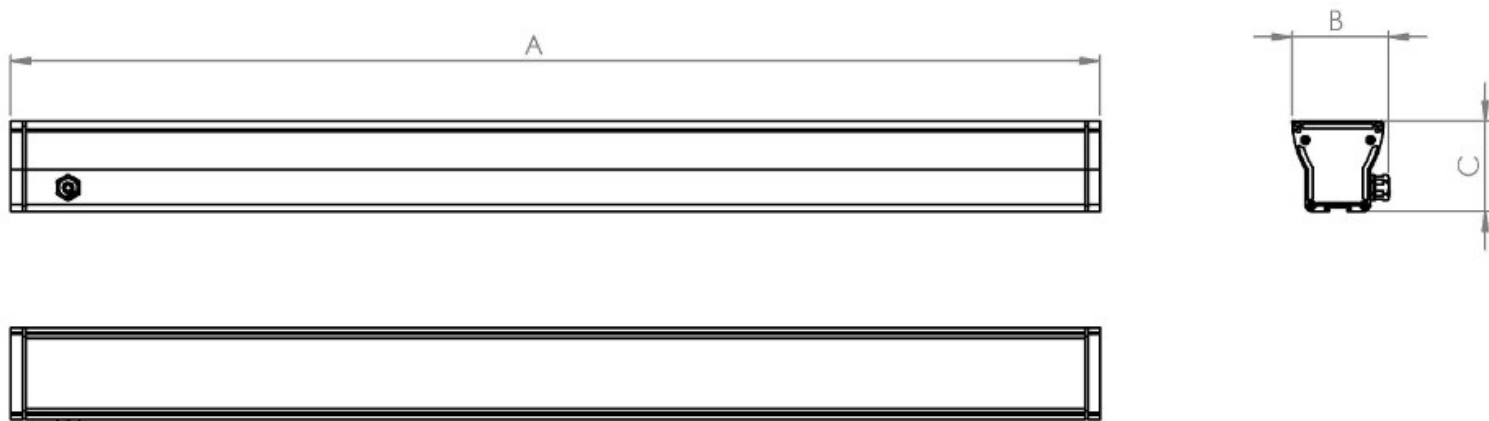

## WALL WASHER 880 IP65

LED Wall Washer IP65

*Lighting LED WALL WASHER 880 IP65 has a maximum emphasis on the radiating characteristics, illumination uniformity, reliability and easy installation.*

*Svietidlo LED WALL WASHER 880 IP65 má maximálny dôraz kladený na vyžarovacie charakteristiky, rovnomernosť osvetlenia, bezporuchovosť a ľahkú montáž.*

# WALL WASHER 880 IP65

| Type / Typ           | Power<br>Výkon<br>(W) | Dimensions<br>Rozmery<br>AxBxC (mm) | Optics<br>Optika  | Luminous flux<br>Svetelný tok<br>(lm) | Color temperature<br>Farba svetla<br>(K) | Temperature of Working condition<br>Pracovná teplota<br>(°C) |
|----------------------|-----------------------|-------------------------------------|-------------------|---------------------------------------|--|--|
| WALL WASHER 880 IP65 | 21W                   | 895x75x75                           | 17°,26°,37°,8x47° | 2330                                  | 2700-6500                                | -15°C / 40°C   |
| WALL WASHER 880 IP65 | 30W                   | 895x75x75                           | 17°,26°,37°,8x47° | 3700                                  | 2700-6500                                | -15°C / 40°C   |
| WALL WASHER 880 IP65 | 39W                   | 895x75x75                           | 17°,26°,37°,8x47° | 4330                                  | 2700-6500                                | -15°C / 40°C   |
| WALL WASHER 880 IP65 | 48W                   | 895x75x75                           | 17°,26°,37°,8x47° | 5330                                  | 2700-6500                                | -15°C / 40°C   |

## Dimensions / Rozmery