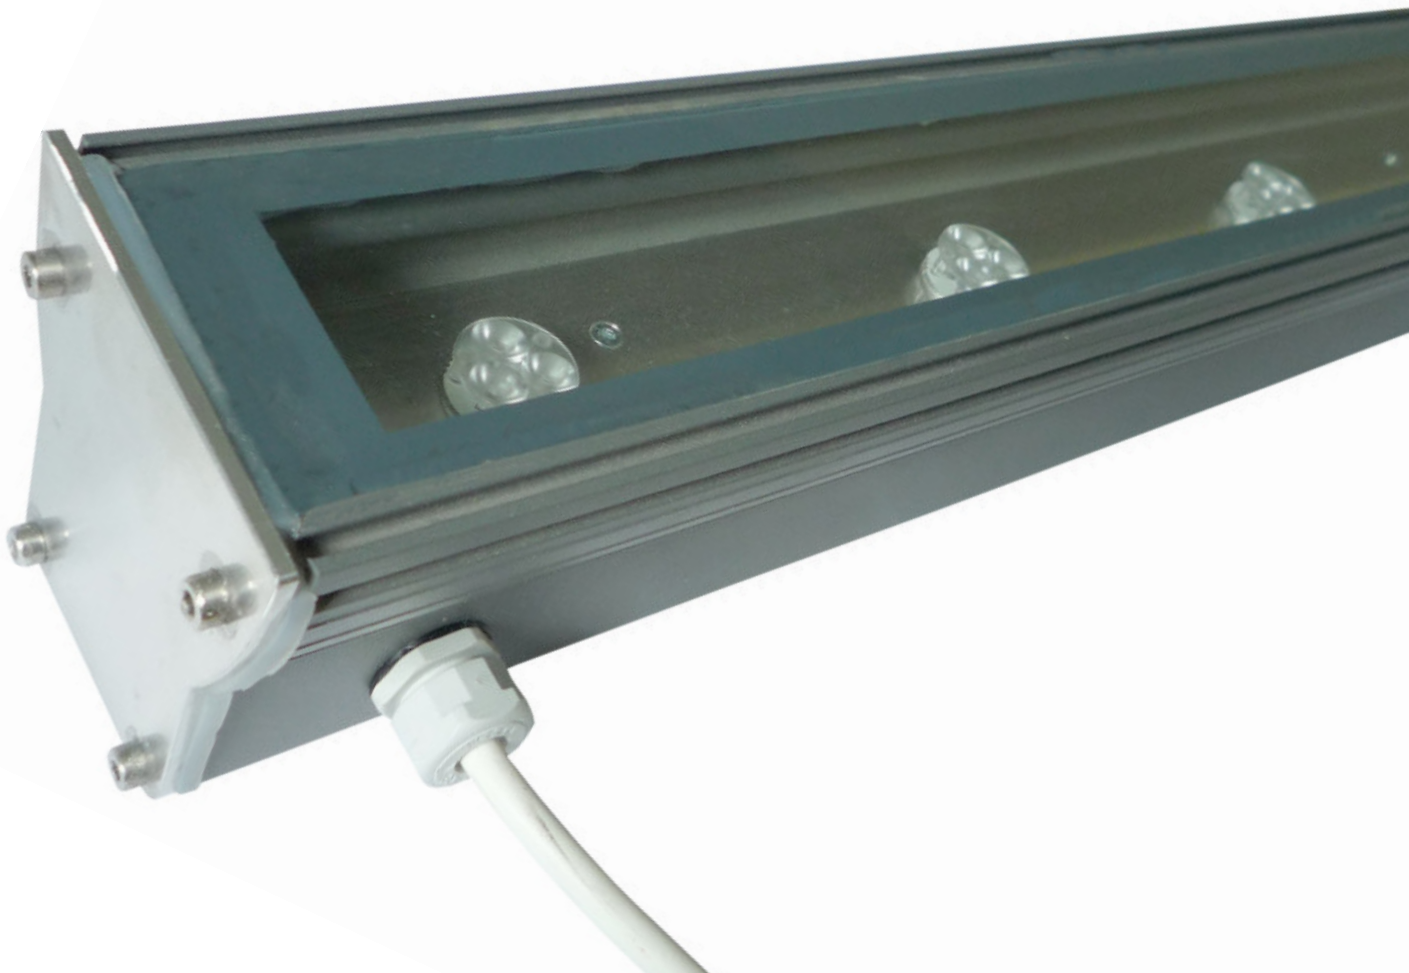

## WALL WASHER 880 IP65

LED Wall Washer IP65

*Lighting LED WALL WASHER 880 IP65 has a maximum emphasis on the radiating characteristics, illumination uniformity, reliability and easy installation.*

*Svietidlo LED WALL WASHER 880 IP65 má maximálny dôraz kladený na vyžarovacie charakteristiky, rovnomernosť osvetlenia, bezporuchovosť a ľahkú montáž.*

# WALL WASHER 880 IP65

| Type / Typ           | Power<br>Výkon<br>(W) | Dimensions<br>Rozmery<br>AxBxC (mm) | Optics<br>Optika  | Luminous flux<br>Svetelný tok<br>(lm) | Color temperature<br>Farba svetla<br>(K) | Temperature of Working condition<br>Pracovná teplota<br>(°C) |
|----------------------|-----------------------|-------------------------------------|-------------------|---------------------------------------|--|--|
| WALL WASHER 880 IP65 | 21W                   | 895x75x75                           | 17°,26°,37°,8x47° | 2330                                  | 2700-6500                                | -15°C / 40°C   |
| WALL WASHER 880 IP65 | 30W                   | 895x75x75                           | 17°,26°,37°,8x47° | 3700                                  | 2700-6500                                | -15°C / 40°C   |
| WALL WASHER 880 IP65 | 39W                   | 895x75x75                           | 17°,26°,37°,8x47° | 4330                                  | 2700-6500                                | -15°C / 40°C   |
| WALL WASHER 880 IP65 | 48W                   | 895x75x75                           | 17°,26°,37°,8x47° | 5330                                  | 2700-6500                                | -15°C / 40°C   |

## Desing / Vyhotovenie

Lighting is made of an aluminium shell.  
Surface treatment is elox, or any color of the RAL.

Svietidlo je zhotovené z hliníkového skeletu, povrchová úprava elox alebo ľubovoľná farba z palety RAL.

# WALL WASHER 880 IP65