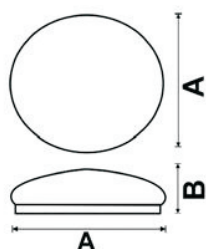

# MX ROUND HOBBY LIGHT Led IP40

Type / Typ	Power Výkon (W)	Weight Hmotnosť (kg)	Luminous flux Svetelný tok (lm)	Temperature of Working condition Pracovná teplota	Dimensions Rozmery A x B (mm)
MX ROUND HOBBY 20W LED	20W	0,5	1200	10°C / 40°C	ø 275x95

## Dimensions / Rozmery