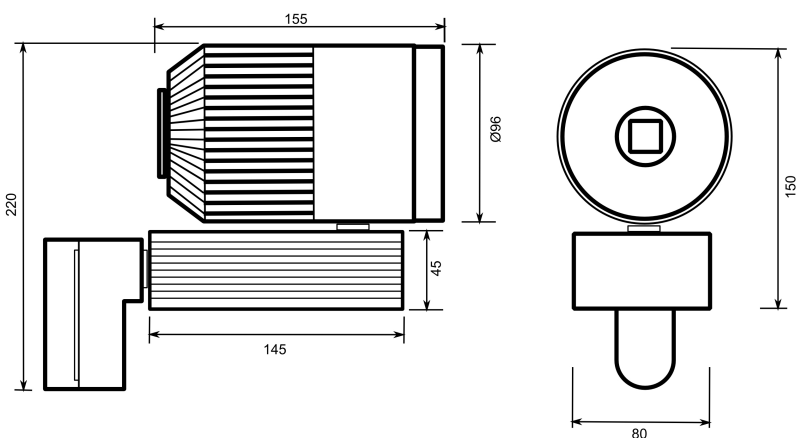

Špeciálne uchytenie montážnej konzoly zaručuje široký stupeň nastavenia smeru vyžarovania svietidla.

Svietidlo je konštruované pre najľahšie nastavenie, výmenu, údržbu a čistenie.

LTS CL - LED 40W IP20

Type / Typ	Power Výkon (W)	Luminous flux Svetelný tok (lm)	Weight Hmotnosť (kg)	Color temperature Farba (K)	Beam angle Vyžarovací uhol	Temperature of Working condition Pracovná teplota (°C)
LTS CL - LED IP20 40W	40W	4000	0,8	3000 - 4000	15°,24°,38°,60°	10°C / 30°C
LTS CL - LED IP20 40W DALI	40W	4000	0,8	3000 - 4000	15°,24°,38°,60°	10°C / 30°C

Main properties / Hlavné vlastnosti

Housing and the gear box are made of steel.

Finish – powder paint coating RAL 9006 (On request each color of the RAL).

The optic is made of aluminum.

Beam angle (15° - 60°).

Glass is 4 mm thick and tempered.

Teleso svietidla a box na predradník sú vyrobené z oceleového plechu.

Povrchová úprava – prášková farba KOMAXIT RAL 9006 (na objednávku ľubovoľné farebné prevedenie RAL).

Optická časť je vyrobená z hliníka s vyžarovacím uholom (15° - 60°).

Čelné sklo je 4 mm hrubé a kalené.

Dimensions / Rozmery

Photometric Data:

40W