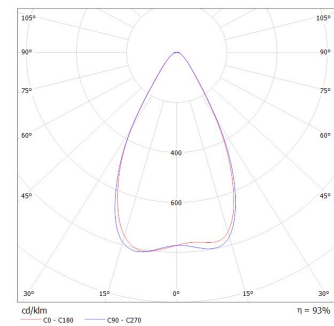

High effective, indoor / outdoor industrial LED luminary dedicated for area floodlighting, with IP65 protection and with wide usage.

Vysokoučinné, interiérové / exteriérové LED svietidlo, určené ku plošnému osvetleniu do vysokých hál, s krytím IP65 so širokým uplatnením.