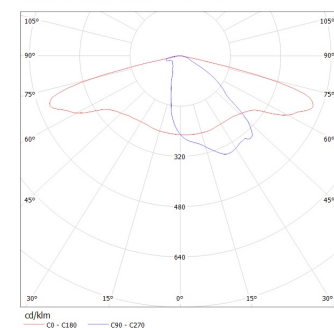

High effective, indoor / outdoor industrial LED luminary dedicated for area floodlighting, with IP65 protection and with wide usage.

Vysokoučinné, interiérové / exteriérové LED svietidlo, určené ku plošnému osvetleniu do vysokých hál, s krytím IP65 so širokým uplatnením.