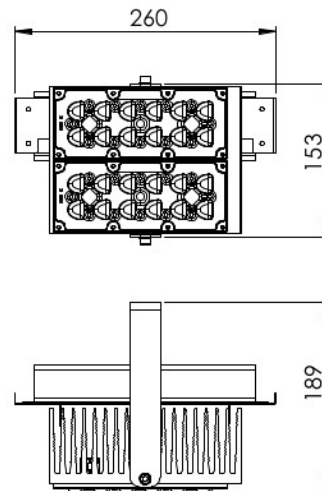

Luminaire: LEDLI Oy CS12862_STRADA-IP-216-DWC_(IP-G2)_ER 94%
Lamps: 1 x CREE_SP-C2_1303lm@200mA_P=8.9636W_T=48.8mA

LRF IP65 90

Type / Typ	Power Výkon (W)	Weight Hmotnosť (kg)	Luminous flux Svetelný tok (lm)	Color temperature Farba (K)	Dimensions Rozmery (AxB mm)
LRF 90 * ** ***	25W	3,0	3375	3000 / 4000 / 5000 / 6000	220x179x107
LRF 90 * ** ***	50W	3,0	6750	3000 / 4000 / 5000 / 6000	220x179x107
LRF 90 * ** ***	70W	3,0	9450	3000 / 4000 / 5000 / 6000	220x179x107
LRF 180 * ** ***	100W	4,2	13500	3000 / 4000 / 5000 / 6000	260x189x153
LRF 180 * ** ***	140W	4,2	18900	3000 / 4000 / 5000 / 6000	260x189x153

* Symmetrical optics - ratio 13°, 60°, 95° / Symetrická optika - veľkosť uhla 13°, 60°, 95°

** Asymmetrical optics / Asymetrická optika

*** Dimmable - Analog 1-10V, DMX, DALI / Možnosť stmievania - Analog 1-10V, DMX, DALI

Dimensions / Rozmery

LRF 90

LRF 180

Desing / Vyhotovenie

Metal Body.

High protection rating (IP65)

Lights are constructed for easiest adjustment, change, maintenance and cleaning.

Teleso svietidla je vyrobené z kovovej zliatiny.