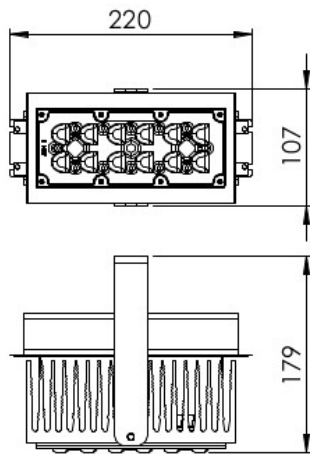

Luminaire: LEDLI Oy CS12862_STRADA-IP-216-DWC_(IP-G2)_ER 94%
Lamps: 1 x CREE_SP-C2_1303lm@200mA_P=8.9636W_T=48.8mA

LRF IP65 90

Type / Typ	Power Výkon (W)	Weight Hmotnosť (kg)	Luminous flux Svetelný tok (lm)	Color temperature Farba (K)	Dimensions Rozmery (AxB mm)
LRF 90 * ** ***	25W	3,0	3375	3000 / 4000 / 5000 / 6000	220x179x107
LRF 90 * ** ***	50W	3,0	6750	3000 / 4000 / 5000 / 6000	220x179x107
LRF 90 * ** ***	70W	3,0	9450	3000 / 4000 / 5000 / 6000	220x179x107
LRF 180 * ** ***	100W	4,2	13500	3000 / 4000 / 5000 / 6000	260x189x153
LRF 180 * ** ***	140W	4,2	18900	3000 / 4000 / 5000 / 6000	260x189x153

* Symmetrical optics - ratio 13°, 60°, 95° / Symetrická optika - veľkosť uhla 13°, 60°, 95°

** Asymmetrical optics / Asymetrická optika

*** Dimmable - Analog 1-10V, DMX, DALI / Možnosť stmievania - Analog 1-10V, DMX, DALI

Dimensions / Rozmery

LRF 90

LRF 180

Desing / Vyhotovenie

Metal Body.

High protection rating (IP65)

Lights are constructed for easiest adjustment, change, maintenance and cleaning.

Teleso svietidla je vyrobené z kovovej zliatiny.