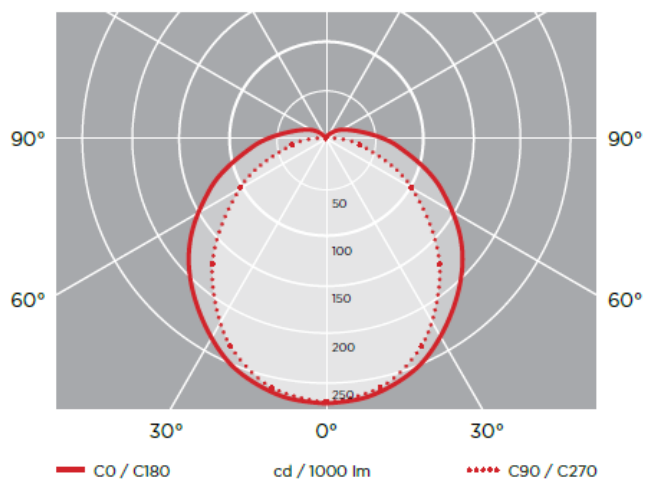

IP 65 F 7 GRP + PMMA OPAL LED ECO

Type / Typ	Power Výkon (W)	Teplota farby Colour temp (K)	Weight Hmotnosť (kg)	Luminous flux Svetelný tok (lm)	Dimensions Rozmery AxBxC (mm)
IP 65 F 7 118 GRP + PMMA OPAL 16,7W Osram	16,7W	4000	1,67	2200	669x46x36
IP 65 F 7 136 GRP + PMMA OPAL 33W Osram	33W	4000	2,16	4400	1277x80x70
IP 65 F 7 158 GRP + PMMA OPAL 42,5W Osram	42,5W	4000	2,39	5500	1577x110x10
IP 65 F 7 236 GRP + PMMA OPAL 66W Osram	66W	4000	2,50	8800	1277x134x70
IP 65 F 7 236 GRP + PMMA OPAL 85W Osram	85W	4000	2,50	11000	1277x134x70

We can produce for you Fixtures with various wattages / My vieme pre Vás vyrobiť svietidlá s rôznymi výkonmi

Životnosť / Life time : 50 000 hrs

Dimensions / Rozmery

Photometry

39W

32W