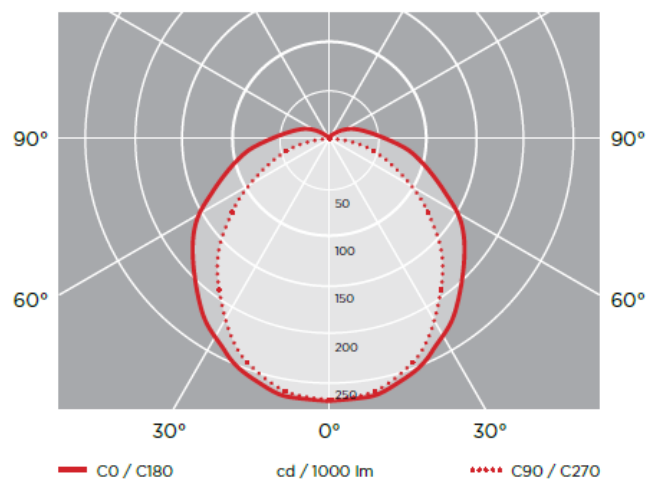

IP 65 F 7 GRP + PMMA OPAL LED ECO

Type / Typ	Power Výkon (W)	Teplota farby Colour temp (K)	Weight Hmotnosť (kg)	Luminous flux Svetelný tok (lm)	Dimensions Rozmery AxBxC (mm)
IP 65 F 7 118 GRP + PMMA OPAL 16,7W Osram	16,7W	4000	1,67	2200	669x46x36
IP 65 F 7 136 GRP + PMMA OPAL 33W Osram	33W	4000	2,16	4400	1277x80x70
IP 65 F 7 158 GRP + PMMA OPAL 42,5W Osram	42,5W	4000	2,39	5500	1577x110x10
IP 65 F 7 236 GRP + PMMA OPAL 66W Osram	66W	4000	2,50	8800	1277x134x70
IP 65 F 7 236 GRP + PMMA OPAL 85W Osram	85W	4000	2,50	11000	1277x134x70

We can produce for you Fixtures with various wattages / My vieme pre Vás vyrobiť svietidlá s rôznymi výkonmi

Životnosť / Life time : 50 000 hrs

Dimensions / Rozmery

Photometry

39W

32W