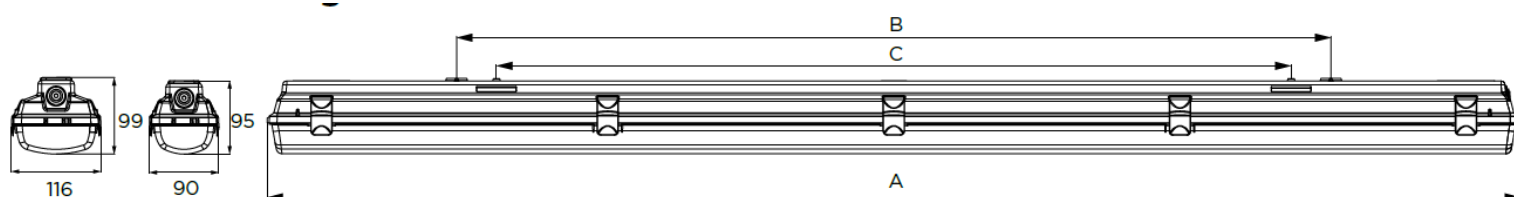

IP 65 F 7 GRP + PMMA OPAL LED ECO

Type / Typ	Power Výkon (W)	Teplota farby Colour temp (K)	Weight Hmotnosť (kg)	Luminous flux Svetelný tok (lm)	Dimensions Rozmery AxBxC (mm)
IP 65 F 7 118 GRP + PMMA OPAL 16,7W Osram	16,7W	4000	1,67	2200	669x46x36
IP 65 F 7 136 GRP + PMMA OPAL 33W Osram	33W	4000	2,16	4400	1277x80x70
IP 65 F 7 158 GRP + PMMA OPAL 42,5W Osram	42,5W	4000	2,39	5500	1577x110x10
IP 65 F 7 236 GRP + PMMA OPAL 66W Osram	66W	4000	2,50	8800	1277x134x70
IP 65 F 7 236 GRP + PMMA OPAL 85W Osram	85W	4000	2,50	11000	1277x134x70

We can produce for you Fixtures with various wattages / My vieme pre Vás vyrobiť svietidlá s rôznymi výkonmi

Životnosť / Life time : 50 000 hrs

Dimensions / Rozmery

Photometry

39W

32W