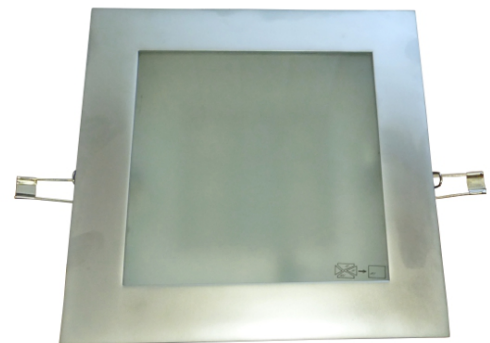

*Zapustené, podhľadové,
interiérové a ledkové
svietidlo so širokým
uplatnením.*

Type / Typ	Power Výkon (W)	Luminous flux Svetelný tok (lm)	Dimensions Rozmery AxBxC (mm)	Color temperature Farba (K)
DL 881 OH 20W LED	20W	1600	240x200x95	2900-7000
DL 881 OH 35W LED	30W	2500	240x200x95	2900-7000

Dimensions / Rozmery

Desing / Vyhotovenie

Body of light is made from metal sheet with zinc surfacing treatment.

Ring is made from aluminium diecast with surface RAL9003 komaxit powder colour, heat – tempered.

Diffuser: OPL opal glass-heat tempered.

Luminaires are constructed for easy adjusting, change, maintainance and cleaning.

Gear box is from metal sheet with surface RAL9003 powder colour, heat-tempered or selfestinguish plast.

Teleso svietidla je vyrobené z pozinkovaného plechu.

Pružiny sú z kaleného pozinkovaného drôtu.

Rám je vyrobený z hliníkovej zliatiny, povrchovo upravený práškovou farbou – komaxit, tepelne vytvrdenou.

Základné farebné prevedenie: DL 881 OH – RAL 9003, DL 881 OH/MH – RAL 9003, DL 881 OH/LED – matný chróm.