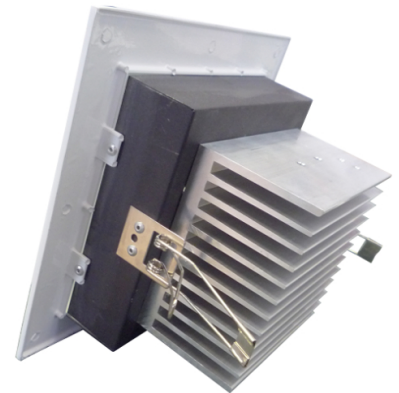

DL 881 OH Led

LED DOWNLIGHTS 230V

*Recessed, ceiling,
interior led light with wide
use.*

*It is offered in next
versions:*

*LED For fluorescent tubes
is possible combination
with inverter (emergency
KIT) (NDZ/1 hour)*

*Zapustené, podhľadové,
interiérové a ledkové
svietidlo so širokým
uplatnením.*

Type / Typ	Power Výkon (W)	Luminous flux Svetelný tok (lm)	Dimensions Rozmery AxBxC (mm)	Color temperature Farba (K)
DL 881 OH 20W LED	20W	1600	240x200x95	2900-7000
DL 881 OH 35W LED	30W	2500	240x200x95	2900-7000

Dimensions / Rozmery

Desing / Vyhotovenie

Body of light is made from metal sheet with zinc surfacing treatment.

Ring is made from aluminium diecast with surface RAL9003 komaxit powder colour, heat – tempered.

Teleso svietidla je vyrobené z pozinkovaného plechu.

Pružiny sú z kaleného pozinkovaného drôtu.

Rám je vyrobený z hliníkovej zliatiny, povrchovo upravený práškovou farbou – komaxit, tepelne vytvrdenou.

Základné farebné prevedenie: DL 881 OH – RAL 9003, DL 881 OH/MH – RAL 9003, DL 881 OH/LED – matný chróm.