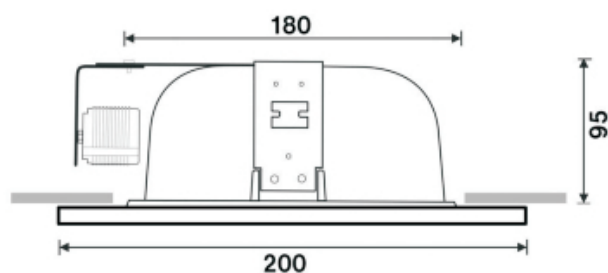

*Zapustené, podhľadové,
interiérové a ledkové
svietidlo so širokým
uplatnením.*

Type / Typ	Power Výkon (W)	Luminous flux Svetelný tok (lm)	Dimensions Rozmery AxBxC (mm)	Color temperature Farba (K)
DL 881 OH 20W LED	20W	1600	240x200x95	2900-7000
DL 881 OH 35W LED	30W	2500	240x200x95	2900-7000

Dimensions / Rozmery

Desing / Vyhotovenie

Body of light is made from metal sheet with zinc surfacing treatment.

Ring is made from aluminium diecast with surface RAL9003 komaxit powder colour, heat – tempered.