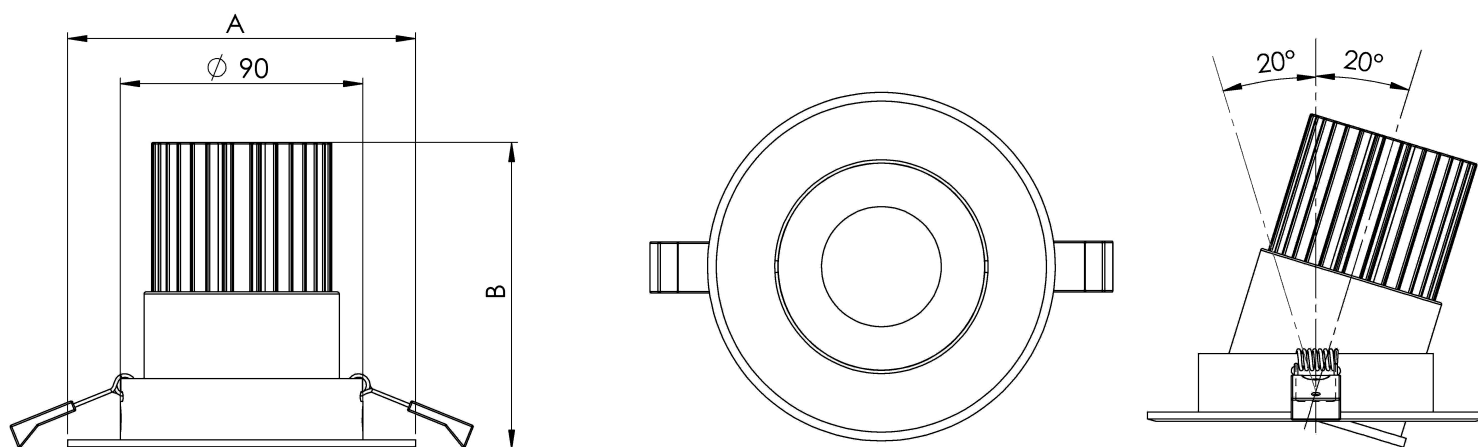

# DL 400 T LED IP20

Type / Typ	Power Výkon (W)	Luminous flux Svetelný tok (lm)	Dimensions Rozmery AxB (mm)	Dimensions hole size Rozmery otvoru (mm)	Color temperature Farba (K)
DL 400 15W LED	15W	1500	Ø 119x105	Ø 90	3000 - 4000

## Dimensions / Rozmery