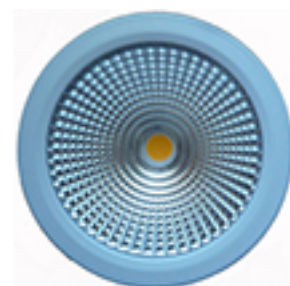

DL 3001 MINI LED IP54

LED DOWNLIGHTS 230V

*Surfaced, ceiling, interior
led light with wide use.*

*Option for different power
variants.*

*Prisadené, podhľadové,
interiérové a ledkové
svietidlo so širokým
uplatnením, s možnosťou
použitia rôznych
výkonových variant.*

DL 3001 MINI LED IP54

Type / Typ	Power Výkon (W)	Luminous flux Svetelný tok (lm)	Dimensions Rozmery AxB (mm)	Color temperature Farba (K)
DL 3001 MINI LED IP54	25W	2420	Ø 120x110	4000

Dimensions / Rozmery

Desing / Vyhotovenie

Body is made from metal sheet with surface treatment RAL 9003 komaxit powder colour, heat-tempered. (Luminaires are available in all RAL versions on request).

Luminaires are constructed for easy adjusting, change, maintenance and cleaning.

Teleso svietidla je vyrobené z oceľového plechu, povrchovo upraveného práškovou farbou – komaxit RAL 9003, (na objednávku akékoľvek farebné prevedenie RAL).

Svietidlá sú konštruované pre čo najľahšie nastavenie, výmenu, údržbu a čistenie.